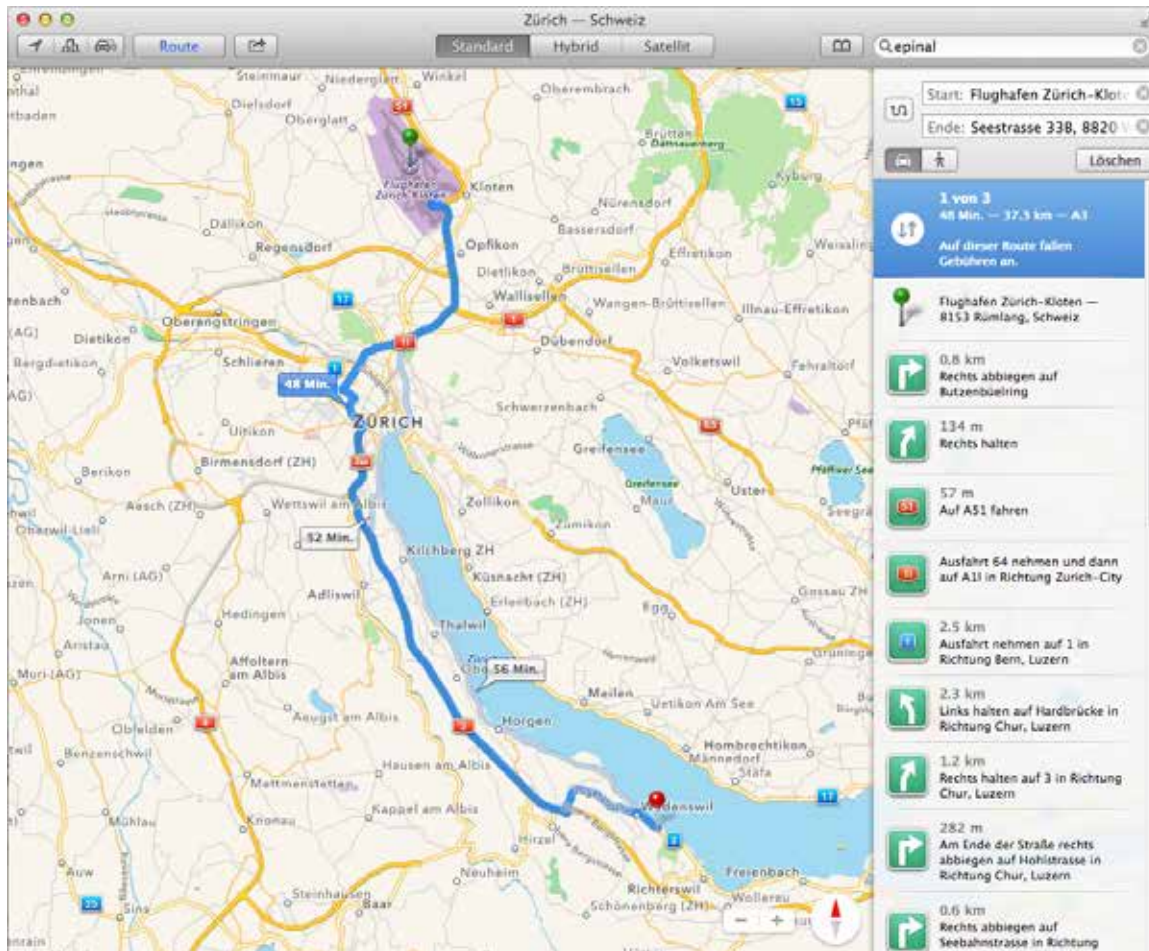

WÄDENSVILLE SKYLINE

fabrikbeiz Wädenswil
Einsiedlerstrasse 33
tuwag Areal
8820 Wädenswil

Kontakt

Ulrich Schuwey 079 614 83 16

Die Fabrikbeiz liegt etwas versteckt...
bei der ZHAW abbiegen und dann
liegt sie da zuhinterst...

WÄDENSWIL

Bahnhof Wädenswil – Fabrikbeiz

Links nach der gelben Schedhalle
à gauche après l'usine jaune